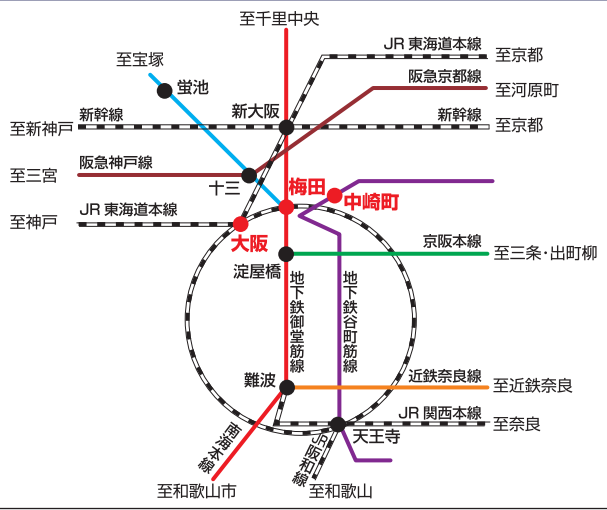

1. <開成梅田ビルまで>
2. ■『阪急梅田駅』茶屋町口改札口より徒歩7分
   - ■『JR大阪駅』より徒歩12分
   - ■『地下鉄御堂筋線 梅田駅』より徒歩10分
   - ■『地下鉄谷町線 中崎町駅』4番出口より徒歩3分