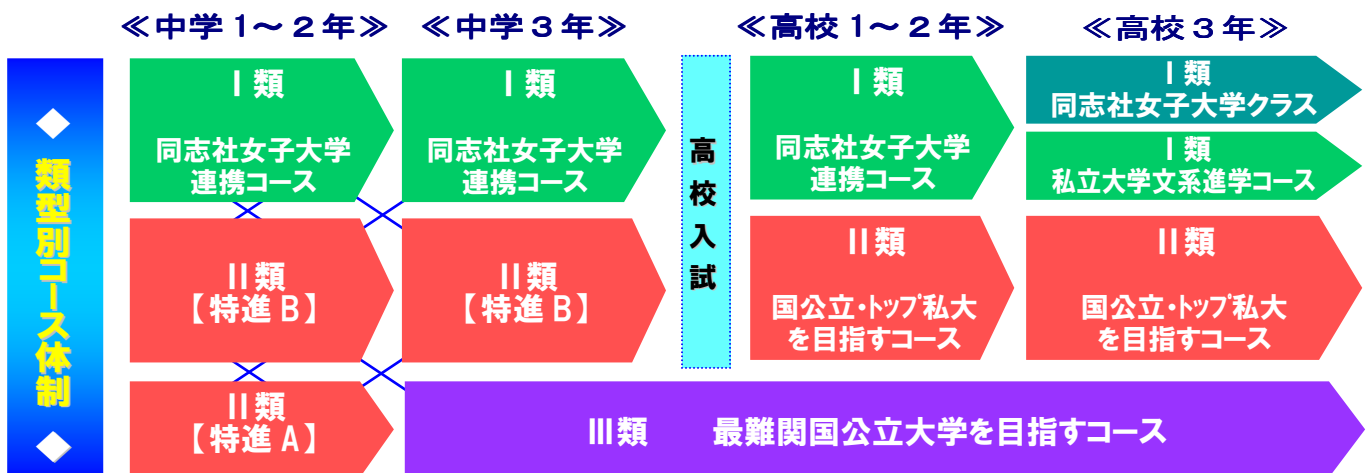

速報!!

京都聖母学院中学校・高等学校に、 同志社女子大学連携コース(仮称)が、 2012年度入学生より、誕生します!

① 2012年度入学生より、同志社女子大学との連携コースがI類の中に開設されます!

② 高校3年生時には、同志社女子大学クラス(仮称)が編成されます!

③ このクラスの生徒は、同志社女子大学(文系学部・学科)を第一志望とし原則として全員が進学できます!

※これまでの協定校推薦枠と合わせて、同志社女子大学には約50人が進学できることになりました!
※また、これまでの豊富な指定校推薦枠(例:関関同立で約40人等)に加えて、この同女大クラス誕生で、さらに大学への進路が充実しました!

【今後の入試関連イベントの予定】

08/27(土) 中学生対象: オープンスクール
10/15(土) 小学6年生対象: フレテスト
10/29(土) 小学生対象: オープンスクール・説明会
11/12(土) 中学生対象: オープンスクール・説明会
11/20(日) 小学6年生対象: フレテスト
(11月~来年1月まで、個別相談会も開催予定!)

※イベント前になりましたら、HP上でご案内いたします! 是非お越しください、お待ちしております!!