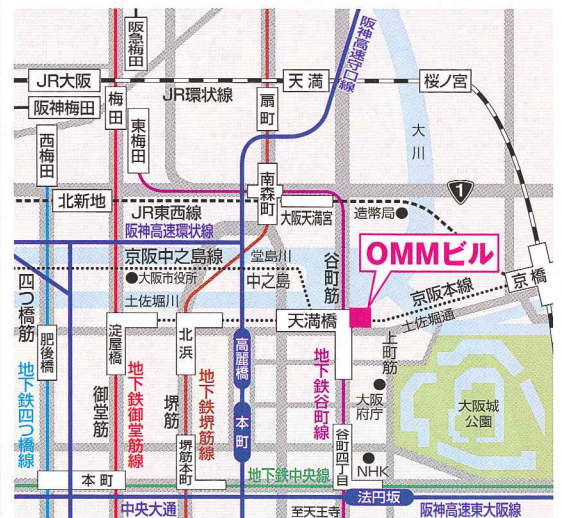

### 国の教育ローン(有利子貸付)

生徒1人につき300万円以内、返済は15年以内。

※収入の上限など詳しくは下記までお問い合わせください。

■日本政策金融公庫 教育ローンコールセンター

TEL.0570-008656 または TEL.03-5321-8656 <http://www.jfc.go.jp/k/kyouiku/>

### 会場(OMMビル)へのアクセス

地下鉄谷町線天満橋駅下車[北改札口]、京阪 天満橋駅下車[東出口]よりOMMビル地下2階へ連絡通路で連絡

新大阪	地下鉄御堂筋線	淀屋橋	京阪電車	天満橋
駅	約10分	駅	約3分	駅
東梅田	地下鉄谷町線			天満橋
駅	約5分			駅
京橋	京阪電車			天満橋
駅	約2分			駅
なんば	地下鉄千日前線	谷町九丁目	地下鉄谷町線	天満橋
駅	約5分	駅	約5分	駅
天王寺	地下鉄谷町線			天満橋
駅	約10分			駅

### 大阪私立学校展会場