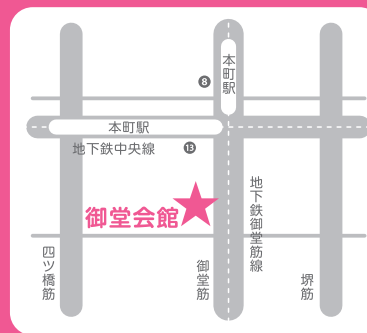

## 各学校の個別相談

女子校のことをもっとよく知りたい。その学校の特徴などもきいてみたい！どんなことでも、現場の先生が親しく相談に応じます。さまざまな学校の個別相談に参加しましょう。きっと女子校の良さがわかるはず。

日時  
**4月24日(火)**  
10:00→14:00

対象  
小学生のお子様の  
保護者の皆様

会場  
大阪新阪急ホテル  
〒530-8310  
大阪市北区芝田1-1-35  
TEL.06-6372-5101(代表)

日時  
**6月17日(日)**  
11:00→16:00

対象  
小学生及び  
保護者の皆様

会場  
御堂会館  
〒541-0056  
大阪市中央区久太郎町4-1-11  
TEL.06-6251-5820(代表)

**特典 ホテル内のレストラン20%OFF** [当日限り]  
(一部店舗を除く。優待券をお渡しします。)

◎阪急「梅田駅」に隣接 ◎JR「大阪駅」、御堂筋北口から北側陸橋を渡ってすぐ  
◎地下鉄御堂筋線「梅田駅」に直結 ◎「新大阪駅」よりJRまたは地下鉄で約7分