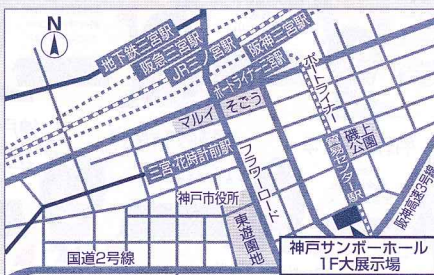

1 近畿一円の有名私立 大学が大集合!

京都・滋賀・大阪・奈良・和歌山・兵庫の私立大学65校が一
堂に集結! 各大学の入試担当者から、入試や受験に
ついてのアドバイスを個別に教えてもらえます。また、当日
会場では進路支援コーナーとして、一人暮らしや受験対策、
教育ローンなどのブースを設置し、進学に関わるみな
さんの悩みにお答えします。

2 進路選択に役立つ 情報が盛りだくさん!

志望大学が決まっていなくても大丈夫! 各大学ブースで
は入試担当者があなたの進学、学部・学科についての疑問
や不安を解消します。いろんな大学の担当者の話を聞く
ことで、今まで自分で気がついてなかった分野への興
味がわくかも。私立大学展で志望大学を見つけよう!

3 希望大学の 最新資料をゲット!

この私立大学展では、会場内に参加大学の最新資料を
集めたパンフレットコーナーを設置。第一志望のあの大学
や、気になるあの大学の大学案内を一度にゲットできま
す。また、資料(パンフレット)を箱詰めし、宅配便でご自宅
迄の無料配送を承るサービスもあります。(高校生限定)

開催時間12:00~16:00 (3会場共通)

京都会場

5/26 きらっ都プラザ
⊕(京都産業会館3F)

市営地下鉄「四条」駅より徒歩約2分。
阪急「烏丸」駅より徒歩約2分。
(地下鉄・阪急/26番出口 京都産業会館地下入口直結)

神戸会場

5/27 神戸サンボホール
⊕(1F大展示場)

JR「三ノ宮」駅、または阪急・阪神・市営地下鉄西神・
山手線「三宮」駅より徒歩約10分。
ポートライナー「貿易センター」駅よりすぐ。

大阪会場

6/3 梅田アウラホール
⊕(梅田スカイビルタワーウエスト10F)

JR「大阪」駅・地下鉄各線「梅田」駅・阪急「梅田」駅
より徒歩約9分。
阪神「梅田」駅より徒歩約13分。