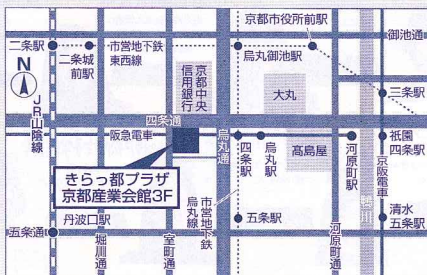

1 近畿一円の有名私立 大学が大集合!

京都・滋賀・大阪・奈良・和歌山・兵庫の私立大学65校が一
堂に集結! 各大学の入試担当者から、入試や受験に
ついてのアドバイスを個別に教えてもらえます。また、当日
会場では進路支援コーナーとして、一人暮らしや受験対策、
教育ローンなどのブースを設置し、進学に関わるみな
さんの悩みにお答えします。

2 進路選択に役立つ 情報が盛りだくさん!

志望大学が決まっていなくても大丈夫! 各大学ブースで
は入試担当者があなたの進学、学部・学科についての疑問
や不安を解消します。いろんな大学の担当者の話を聞く
ことで、今まで自分で気がついてなかった分野への興
味がわくかも。私立大学展で志望大学を見つけよう!

3 希望大学の 最新資料をゲット!

この私立大学展では、会場内に参加大学の最新資料を
集めたパンフレットコーナーを設置。第一志望のあの大学
や、気になるあの大学の大学案内を一度にゲットできま
す。また、資料(パンフレット)を箱詰めし、宅配便でご自宅
迄の無料配送を承るサービスもあります。(高校生限定)

開催時間12:00~16:00 (3会場共通)

京都会場

5/26 きらっ都プラザ
⊕(京都産業会館3F)

市営地下鉄「四条」駅より徒歩約2分。
阪急「烏丸」駅より徒歩約2分。
(地下鉄・阪急/26番出口 京都産業会館地下入口直結)

神戸会場

5/27 神戸サンボホール
⊕(1F大展示場)

JR「三ノ宮」駅、または阪急・阪神・市営地下鉄西神・
山手線「三宮」駅より徒歩約10分。
ポートライナー「貿易センター」駅よりすぐ。

大阪会場

6/3 梅田アウラホール
⊕(梅田スカイビルタワーウエスト10F)

JR「大阪」駅・地下鉄各線「梅田」駅・阪急「梅田」駅
より徒歩約9分。
阪神「梅田」駅より徒歩約13分。