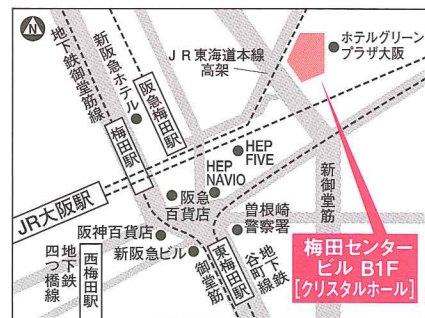

● 阪急電鉄「梅田駅」・地下鉄「梅田駅・東梅田駅」より徒歩約6分 ● JR「大阪駅」・阪神電車「梅田駅」・地下鉄「西梅田駅」より徒歩約9分

東京12大学
公式ホームページ開設中!

<http://www.tokyo12univ.com>

東京12大学

検索