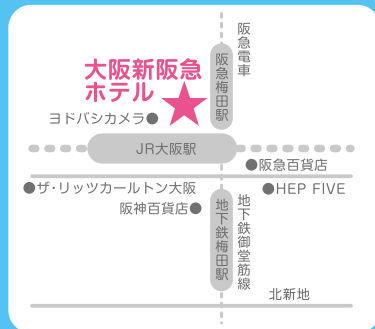

大阪の女子中のこと
なんでもわかつちやう!

全16校の

女子中グッズ 詰め合わせセット プレゼント

各学校の
かわいいグッズが
もらえる!

予告

大阪私立
女子中学校フェア2013

6.16 sun 御堂会館
11:00~16:00

参加校 大阪薫英女学院・大阪女学院・大阪信愛女学院・大阪聖母女学院・大谷・金蘭会・堺リベラル・四天王寺・樟蔭・城星学園・城南学園・聖母被昇天学院・相愛・帝塚山学院・梅花・プール学院

主催 大阪私立女子中フェア 2013実行委員会

大阪私立

女子中フェスタ 2013

大阪の私立女子校全16校が一堂に会し、各学校の情報が一度にご覧いただけるフェスタです。
いろんな学校を見て、知って、あなたに一番ぴったりの学校を見つけてください。

4/29 月・祝 10:00~14:00

[対象]小学生及び保護者の皆様

[会場]大阪新阪急ホテル

〒530-8310 大阪市北区芝田1-1-35
TEL.06-6372-5101(代表)

- ◎阪急「梅田駅」に隣接
- ◎JR「大阪駅」、御堂筋北口から北側陸橋を渡ってすぐ
- ◎地下鉄御堂筋線「梅田駅」に直結
- ◎「新大阪駅」よりJRまたは地下鉄で約7分

特典 ホテル内のレストラン
20%OFF 当日限り

(一部店舗を除く。優待券をお渡しします。)

様々な疑問にお答えします!

相談コーナー

女子中のことをもっとよく知りたい。その学校の特徴などもきいてみたい!どんなことでも、現場の先生が親しく相談に応じます。さまざまな学校の個別相談に参加しましょう。きっと女子中の良さがわかるはず。