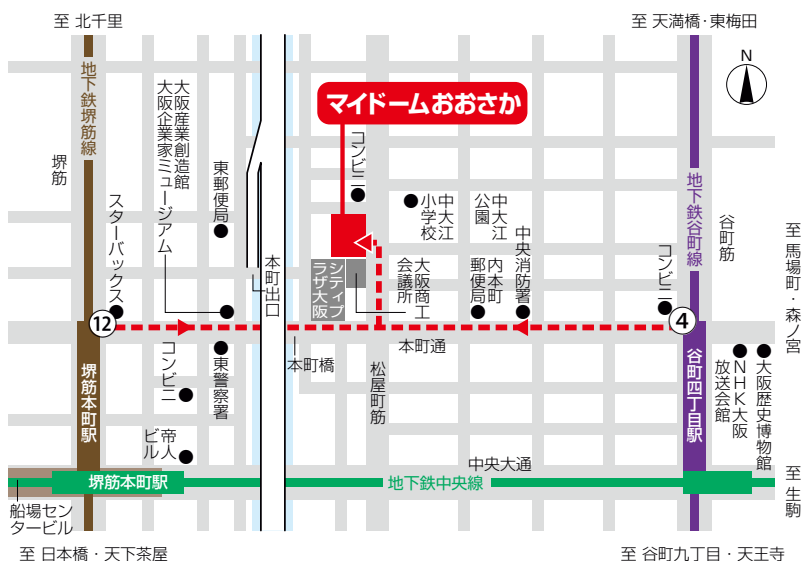

会場への
アクセス

大阪市営地下鉄

▶堺筋線・中央線「堺筋本町」⑫番出口 東へ600m

▶谷町線・中央線「谷町四丁目」④番出口 西へ600m

問合せ先

府民お問合せセンター「**ピピっとライン**」

TEL 06-6910-8001 平日 午前9時～午後6時 (土・日・祝日休み)

担当：大阪府教育委員会事務局 高等学校課

ホームページ

大阪府公立高校進学フェア

検索

選べる、広がる、可能性。

知ってる? 高校。 やってる! 相談。

大阪府内すべての公立高校が集合!

(全日制、多部制単位制、定時制、通信制)

進学フェアであなたにあった高校選び!

進学ガイダンス

学校別スペースで担当の先生が高校の魅力を伝えるとともに、あなたの高校選びを応援します。

ステージイベント

公立高校の入学者選抜(入試)の説明。高校生による授業や部活動の成果発表。

入場無料 入退場自由 予約不要

開催日 平成25年 **7月28日(日)**
午前10時～午後4時

会場 **マイドームおおさか**
2F・3Fホール

会場へのアクセス
大阪市営地下鉄
▶ 堺筋線・中央線「堺筋本町」⑫番出口 東へ600m
▶ 谷町線・中央線「谷町四丁目」④番出口 西へ600m

お願い

- 当日(特に午前中)は混雑が予想されます。入場制限を行う場合もありますが、ご了承ください。駐輪場はなく、駐車場も台数に限りがありますので、会場までは公共交通機関をご利用ください。
- 会場入口は正面入口のみとなりますので、お間違えのないようご注意ください。

今年は
泉大津でも
実施!

大阪府公立高校進学フェア2014 (in 泉大津)

- 日 時: 平成25年9月29日(日) ▶ 午前10時～午後4時
- 場 所: テクスピア大阪(南海「泉大津」駅より南東へ約300m)
- 参 加 校: 泉北・泉南地区(4区)の高校を中心に多数の高校が参加
- 実施内容: 学校別スペースによる進学ガイダンス 等