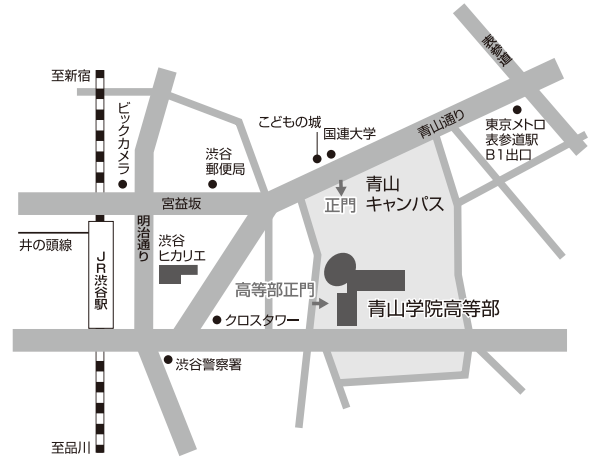

神奈川編

時間帯 12:30 ~ 13:10

講演者 横浜雙葉中高校長 千葉 拓司 先生
聖光学院中高校長 工藤 誠一 先生
司会者 アクセス教育情報センター 所長 浅見 均 氏

埼玉編

時間帯 14:00 ~ 14:40

講演者 浦和明の星女子中高校長 島村 新 先生
立教新座中高校長 渡辺 憲司 先生
司会者 森上教育研究所 代表 森上 展安 氏

ハブステーション渋谷駅まで

- [神奈川県] ■ 横浜駅から28分
- [埼玉県] ■ 大宮駅から38分
- [千葉県] ■ 市川駅から45分

男子わくわく！女子も楽しい！体験イベント

- 理科の先生と科学実験キットを作ってみよう！！
- 鉄道模型展示と鉄道有名人ミニ講演会
- 乗用鉄道模型体験乗車会
- エコカーレースマシンの展示

※当日のイベント内容を変更することがあります(詳しくはWEBで！)。

- JR山手線、東急線、京王井の頭線「渋谷駅」宮益坂方面出口より徒歩約12分
- 地下鉄「表参道駅」B1出口より徒歩約10分

個別ブース設置校 (小・中・高は募集区分)