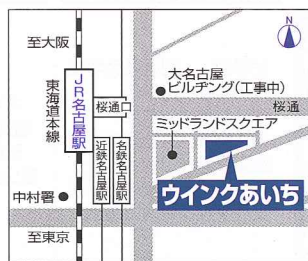

### ●開催会場

**午後**  
**神戸**  
**12/13 土**

三宮研修センター  
6F  
神戸市中央区八幡通4-2-12

- ▶ JR[三ノ宮]駅中央口・西口、阪急「神戸三宮」駅東口、地下鉄「三宮」駅東出口4、阪神「神戸三宮」駅西口から徒歩約5分

**午前**  
**午後**  
**大阪**  
**12/20 土**

近畿大学東大阪  
キャンパス 11月ホール  
東大阪市小若江3-4-1

- ▶ 近鉄大阪線「長瀬」駅から徒歩約10分、近鉄奈良線「八戸ノ里」駅から徒歩約20分

**午後**  
**名古屋**  
**12/20 土**

ウインクあいち  
9F  
名古屋市市中村区名駅4-4-38

- ▶ JR・地下鉄・名鉄・近鉄「名古屋」駅からJR名古屋駅桜通口を出てミッドランドスクエア方面へ徒歩約5分、またはユニモール地下街5番出口から徒歩約2分

**午後**  
**京都**  
**12/21 日**

メルパルク京都 6F  
京都市下京区東洞院通七条下ル  
東塩小路町676番13

- ▶ JR「京都」駅から徒歩約3分、近鉄「京都」駅から徒歩約7分、地下鉄「京都」駅から徒歩約1分

**予備校講師による相談コーナー** 大阪会場では各講座終了後、勉強法や講座の内容などについて相談できます。

来場者全員にプレゼント!

🍊 あいichい / 近大みかん ※数に限りがあります

2015年度入学試験要項  
オリジナルグッズ