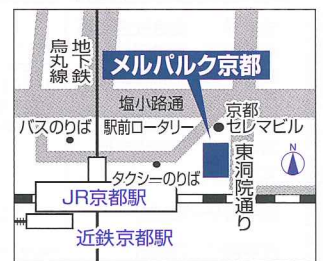

### ●開催会場

**午後**  
**神戸**  
**12/13 土**

三宮研修センター  
6F  
神戸市中央区八幡通4-2-12

- ▶ JR[三ノ宮]駅中央口・西口、阪急「神戸三宮」駅東口、地下鉄「三宮」駅東出口4、阪神「神戸三宮」駅西口から徒歩約5分

**午前**  
**午後**  
**大阪**  
**12/20 土**

近畿大学東大阪  
キャンパス 11月ホール  
東大阪市小若江3-4-1

- ▶ 近鉄大阪線「長瀬」駅から徒歩約10分、近鉄奈良線「八戸ノ里」駅から徒歩約20分

**午後**  
**名古屋**  
**12/20 土**

ウインクあいち  
9F  
名古屋市市中村区名駅4-4-38

- ▶ JR・地下鉄・名鉄・近鉄「名古屋」駅からJR名古屋駅桜通口を出てミッドランドスクエア方面へ徒歩約5分、またはユニモール地下街5番出口から徒歩約2分

**午後**  
**京都**  
**12/21 日**

メルパルク京都 6F  
京都市下京区東洞院通七条下ル  
東塩小路町676番13

- ▶ JR「京都」駅から徒歩約3分、近鉄「京都」駅から徒歩約7分、地下鉄「京都」駅から徒歩約1分

**予備校講師による相談コーナー** 大阪会場では各講座終了後、勉強法や講座の内容などについて相談できます。

来場者全員にプレゼント!

🍊 あいichい / 近大みかん ※数に限りがあります

2015年度入学試験要項  
オリジナルグッズ