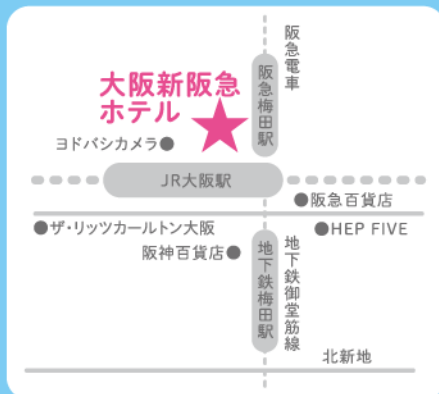

# 大阪私立 女子中学校 フェア2015

### 10:00-14:00

(9:30受付開始)

**対象** 小学生及び保護者の皆様

大阪の私立女子中学校全16校が一同に会し、各校の情報を一度にご覧いただけるフェアです。いろんな学校を見て、知って、あなたにぴったりの学校を見つけてください。

## 会場 大阪新阪急ホテル

〒530-8310 大阪市北区芝田1-1-35  
TEL.06-6372-5101(代表)

- ◎阪急「梅田駅」に隣接
- ◎JR「大阪駅」、御堂筋北口から北側陸橋を渡ってすぐ
- ◎地下鉄御堂筋線「梅田駅」直結
- ◎「新大阪駅」よりJRまたは地下鉄で約7分

**特典** ホテル内のレストラン  
**割引利用券**

(一部店舗を除く。優待券をお渡しします。)

先生に  
聞いてみよう!

## 相談コーナー

女子中のことをもっとよく知りたい。いろんな学校の特徴を直接聞いてみたい!どんなことでも、現場の先生が親しく相談に応じます。気になることはなんでも聞いてください。

先生や先輩と  
直接話してみよう!