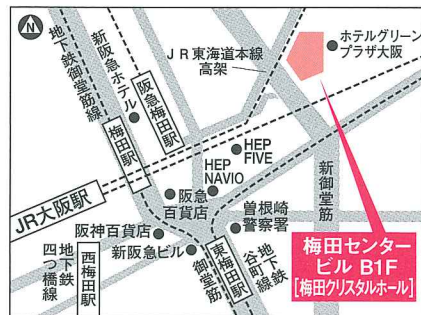

ふくらむ好奇心が、
わたしを動かす。

ワクワクをふくらませて大きくジャンプ!
どこまでも限りなく どこまでも自由に。
おもいっきり学ぶ わたしのキャンパスライフ。

2015 東京12大学フェア in 大阪

青山学院大学 慶應義塾大学 國學院大學 上智大学 専修大学 中央大学
 東海大学 日本大学 法政大学 明治大学 立教大学 早稲田大学

日時 **6/20** 10:00~17:00

会場 **梅田センタービルB1F [梅田クリスタルホール]**
 大阪市北区中崎西2-4-12

- 入場無料 ● 対象: 高校生・受験生・保護者・高校教員・予備校教員
- 入退場自由 ● 抽選で東京12大学各校オリジナルグッズプレゼント

【開催内容】 個別進学相談 / 資料配布 /
 履修要項・入試過去問題展示 / 在学生との相談(12:00~17:00) /
 教育ローン相談コーナー(日本政策金融公庫) 他

※開催内容等は変更する場合があります。詳細はホームページをご確認ください。

● 阪急電鉄「梅田駅」・地下鉄「梅田駅・東梅田駅」より徒歩約6分 ● JR「大阪駅」・阪神電車「梅田駅」・地下鉄「西梅田駅」より徒歩約9分