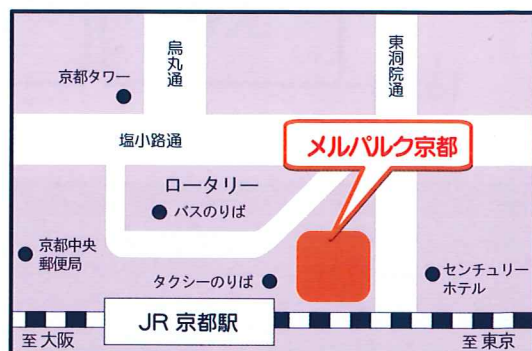

参加校

一燈園中学校・大谷中学校・京都学園中学校・同志社中学校・花園中学校
東山中学校・龍谷大学付属平安中学校・洛星中学校・洛南高等学校附属中学校
立命館中学校・京都文教中学校・華頂女子中学校・京都女子中学校
京都精華学園中学校・京都橘中学校・京都光華中学校・京都産業大学附属中学校
京都聖母学院中学校・同志社女子中学校・ノートルダム女学院中学校・
平安女学院中学校・立命館宇治中学校・同志社国際中学校・京都国際中学校