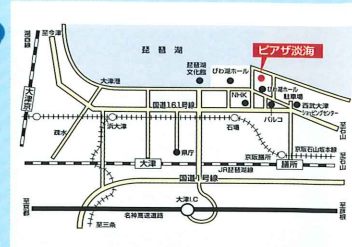

# 開成進学フェア2016

いろいろな学校を見てみよう！  
聞いてみよう！  
受験生と保護者のための  
学校発見イベント！

# 9/18

日

後援

BS朝日放送  
MBS

京都新聞  
SoftBank

inピアザ淡海

JR膳所より徒歩12分 京阪石場より徒歩5分