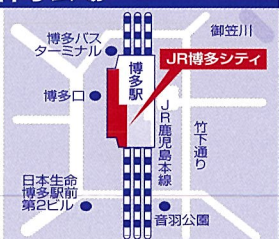

### 奈良会場

6/15(木)

奈良商工会議所  
5F

奈良市登大路町36-2  
▶近鉄「奈良」駅1番出口から徒歩約1分

### 広島会場

6/19(月)

広島国際会議場  
B2F

広島市中区中島町1-5  
▶JR「広島」駅南口バスのりばA-3ホームから広島バス  
24号線「吉島営業所」または「吉島病院」行へ乗車、  
「平和記念公園」で下車(この間約20分)

### 福岡会場

6/19(月)

JR博多シティ  
会議室 10F

福岡市博多区博多駅中央街1-1  
▶JR「博多」駅博多口直結

### 神戸会場

6/20(火)

三宮研修  
センター  
6F 605

神戸市中央区八幡通4-2-12  
▶JR「三ノ宮」駅、阪急「神戸三宮」駅、  
阪神「神戸三宮」駅、地下鉄「三宮」駅から徒歩約5分