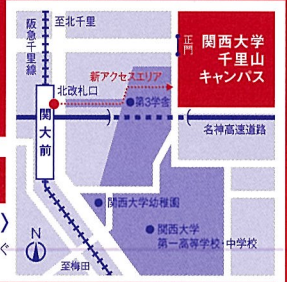

## ■プログラム(予定)

17:00~ 受付開始

17:30~ 「関西大学 学部紹介」

13学部の多彩な学びを中心に大学全体について紹介します。

18:20~ 「関西大学 2018年度入試説明」

変更点をはじめ、関大入試の最新情報をお届けします。  
あなたの強みを生かせる入試を見つけてください!

19:00~ 保護者対象説明/個別相談

※プログラムは予定です。変更する場合がありますのでご了承ください。

## オープンキャンパス

キャンパスの雰囲気を体感して、  
学部選びのヒントを見つけよう!

※プログラム内で入試説明を行います。

6/11(日)

10:00~16:00

事前予約不要・  
入退場自由

■千里山キャンパス(全学部)

▶阪急千里線「関大前」駅北改札口からすぐ

6/25(日)

10:00 集合 (午前のみ開催)

事前予約不要

■高槻キャンパス(総合情報学部)

▶JR京都線「高槻」駅または「摂津富田」駅下車、高槻市営バスに乗り換え。

6/25(日)はJR京都線「高槻」駅から臨時無料バス運行

■高槻ミュージックキャンパス(社会安全学部)

▶JR京都線「高槻」駅から徒歩約7分、阪急京都線「高槻市」駅から徒歩約10分

### 京都会場

6/12(月)

メルパルク京都  
5F

京都市下京区東洞院通七条下ル東塩小路町676-13  
▶JR「京都」駅烏丸中央口から東へ徒歩約1分