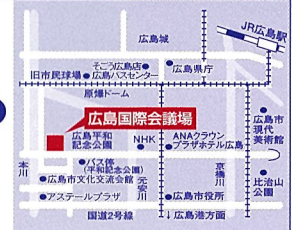

### 名古屋会場

6/14(水)

ミッドランド  
スクエア  
オフィスタワー 5F

名古屋市市中区名駅4-7-1  
▶JR「名古屋」駅(接通口)から徒歩約5分、  
名鉄「名古屋」駅、近鉄「名古屋」駅から徒歩約3分  
地下鉄「名古屋」駅東山線南改札口から徒歩約1分

### 奈良会場

6/15(木)

奈良商工会議所  
5F

奈良市登大路町36-2  
▶近鉄「奈良」駅1番出口から徒歩約1分

### 金沢会場

6/15(木)

TKP金沢駅前  
カンファレンス  
センター3F

金沢市広岡3-1-25  
▶JR「金沢」駅金沢港口(西口)から徒歩約5分

### 広島会場

6/19(月)

広島国際会議場  
B2F

広島市中区中島町1-5  
▶JR「広島」駅南口バスのりばA-3ホームから広島バス  
24号線「吉島営業所」または「吉島病院」行へ乗車、  
「平和記念公園」で下車(この間約20分)