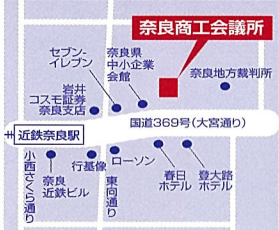

### 京都会場

6/12(月)

メルパルク京都  
5F

京都市下京区東洞院通七条下ル東塩小路町676-13  
▶JR「京都」駅烏丸中央口から東へ徒歩約1分

### 和歌山会場

6/12(月)

ホテル  
グランヴィア  
和歌山 6F

和歌山市友田町5-18  
▶JR「和歌山」駅前(中央出口を出て右側へ徒歩約2分)

### 名古屋会場

6/14(水)

ミッドランド  
スクエア  
オフィスタワー 5F

名古屋市市中区名駅4-7-1  
▶JR「名古屋」駅(接通口)から徒歩約5分、  
名鉄「名古屋」駅、近鉄「名古屋」駅から徒歩約3分  
地下鉄「名古屋」駅東山線南改札口から徒歩約1分

### 奈良会場

6/15(木)

奈良商工会議所  
5F

奈良市登大路町36-2  
▶近鉄「奈良」駅1番出口から徒歩約1分