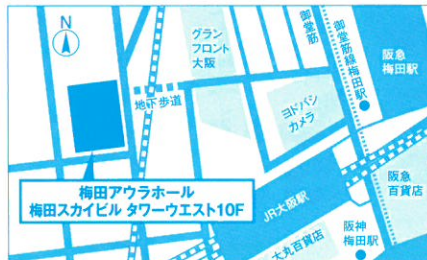

京都・滋賀・大阪・奈良・和歌山・兵庫の私立大学65校が一堂に集結! 各大学の入試担当者から、入試や受験についてのアドバイスを個別に教えてもらえます。また、当日会場では進路支援コーナーとして、一人暮らしや受験対策、教育ローンなどのブースを設置予定。進学に関わるみなさんの悩みにお答えします。

02 進路選択に役立つ情報が盛りだくさん!

志望大学が決まっていなくても大丈夫! 各大学ブースでは入試担当者があなたの進学、学部・学科についての疑問や不安を解消します。いろんな大学の担当者の話を聞くことで、今まで自分でも気がついてなかった分野への興味がわくかも…。進学説明会で志望大学を見つけよう!

03 希望する大学の最新資料をゲット!

この進学説明会では、会場内に参加大学の最新資料を集めたパンフレットコーナーを設置。第一志望のあの大学や、気になるあの大学の大学案内を一度にゲットできます。また、資料(パンフレット)を箱詰めし、宅配便でご自宅迄の無料配送を承るサービスもあります。(高校生限定)

おトクな来場者特典もいっぱい!

高校生限定 **がんばる高校生を応援!**
Webサイトの登録で **事前参加登録**★
キャンペーン

高校生限定 **会場からの帰宅を楽々サポート。**
進路資料 **無料**
配送サービス*

進学の不安を解消!
進路支援 **無料**
コーナー登場!

高校生限定 **来場者にはスタンプラリーでステキな特典が!!**

※数に限りがあります。★事前に公式サイトでのエントリーが必要です。

神戸会場

5/27(土) 神戸サンボーホール (1F大展示場)

JR「三ノ宮」駅、阪急・阪神「神戸三宮」駅、または市営地下鉄西神・山手線「三宮」駅より徒歩約10分。ポートライナー「貿易センター」駅よりすぐ。

大阪会場

5/28(日) 梅田アウラホール (梅田スカイビル タワーウエスト10F)

JR「大阪」駅・地下鉄各線「梅田」駅・阪急「梅田」駅より徒歩約9分。阪神「梅田」駅より徒歩約13分。

京都会場

6/25(日) みやこめっせ (京都市勤業館 第3展示場)

京都市営地下鉄東西線「東山」駅より徒歩約8分。

京都会場当日は、京都駅、烏丸駅付近にて無料送迎シャトルバスを運行予定! ※詳細は後日ホームページにて告知します。