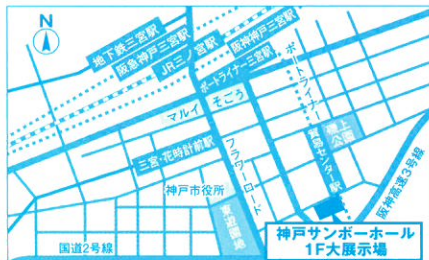

京都・滋賀・大阪・奈良・和歌山・兵庫の私立大学65校が一堂に集結! 各大学の入試担当者から、入試や受験についてのアドバイスを個別に教えてもらえます。また、当日会場では進路支援コーナーとして、一人暮らしや受験対策、教育ローンなどのブースを設置予定。進学に関わるみなさんの悩みにお答えします。

02 進路選択に役立つ情報が盛りだくさん!

志望大学が決まっていなくても大丈夫! 各大学ブースでは入試担当者があなたの進学、学部・学科についての疑問や不安を解消します。いろんな大学の担当者の話を聞くことで、今まで自分でも気がついてなかった分野への興味がわくかも…。進学説明会で志望大学を見つけよう!

03 希望する大学の最新資料をゲット!

この進学説明会では、会場内に参加大学の最新資料を集めたパンフレットコーナーを設置。第一志望のあの大学や、気になるあの大学の大学案内を一度にゲットできます。また、資料(パンフレット)を箱詰めし、宅配便でご自宅迄の無料配送を承るサービスもあります。(高校生限定)

おトクな来場者特典もいっぱい!

高校生限定 **がんばる高校生を応援!**
Webサイトの登録で **事前参加登録**★
キャンペーン

高校生限定 **会場からの帰宅を楽々サポート。**
進路資料 **無料**
配送サービス*

進学の不安を解消!
進路支援 **無料**
コーナー登場!

高校生限定 **来場者にはスタンプラリーでステキな特典が!!**

※数に限りがあります。★事前に公式サイトでのエントリーが必要です。

神戸会場

5/27(土) 神戸サンボーホール (1F大展示場)

JR「三ノ宮」駅、阪急・阪神「神戸三宮」駅、または市営地下鉄西神・山手線「三宮」駅より徒歩約10分。ポートライナー「貿易センター」駅よりすぐ。

大阪会場

5/28(日) 梅田アウラホール (梅田スカイビル タワーウエスト10F)

JR「大阪」駅・地下鉄各線「梅田」駅・阪急「梅田」駅より徒歩約9分。阪神「梅田」駅より徒歩約13分。

京都会場

6/25(日) みやこめっせ (京都市勤業館 第3展示場)

京都市営地下鉄東西線「東山」駅より徒歩約8分。

京都会場当日は、京都駅、烏丸駅付近にて無料送迎シャトルバスを運行予定! ※詳細は後日ホームページにて告知します。