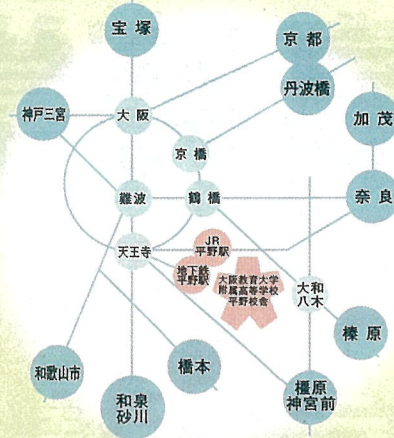

【通学エリアイメージ】 住居から90分以内で通えるエリアが通学範囲となっています。

学校説明会日時

平成30年
7月14日(土)・10月28日(日)・12月2日(日)
午前10時~12時30分(午前9時30分/受付開始)
本校合同教室 ※詳細は本校HPをご覧ください。

【参加申込】

FAXの場合 06-6709-1711
下の「参加申込書」に必要事項記入の上、このパンフレット全体(A4サイズ)をFAXしてください。

E-mailの場合 hirako@cc.osaka-kyoiku.ac.jp
下の「参加申込書」にある必要事項をお知らせください。標題(件名)欄に、「学校説明会参加申込」とご記入ください。

参加申込は、説明前日までをお願いします。
お問い合わせは、月曜~金曜の午前9時~午後5時にお願いします。
TEL. 06-6707-5800
※他の日でも個別に学校の説明をいたします。上記の電話番号へお問い合わせください。

【内容】

教育課程と授業、進路指導と進学実績、学校行事、部活動、過年度入学試験、施設見学など

【ホームページ】

<http://www.hirano-h.oku.ed.jp/>

【交通】

〒547-0032
大阪市平野区流町2丁目1番24号
●地下鉄谷町線平野駅
南東約400m 徒歩5分
●JR大和路線平野駅
南約1400m 徒歩18分