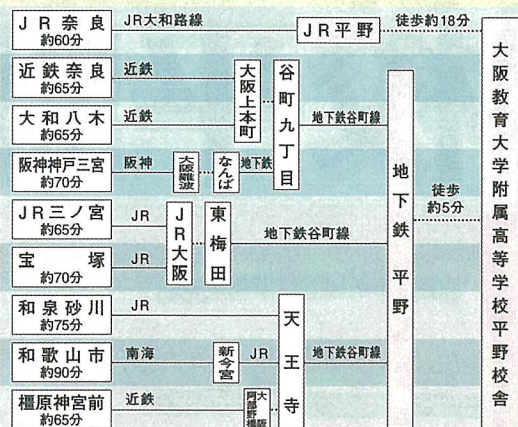

国立大学法人 大阪教育大学附属高等学校平野校舎

Q. どんな特長がある学校ですか？

A. 生徒の自主性を重んじる学校です。生徒が中心になって文化祭や体育祭を企画します。

Q. 学校の雰囲気はどんな感じですか？

A. 1学年3クラスで、アットホームな雰囲気です。その他詳しくは、ホームページをご覧ください。
<http://www.hirano-h.oku.ed.jp/>

Q. 普通の公立高校とどうちがうのですか？

A. 教育実習生が年2回(2~4週間)来ますが、他は変わりません。SGHのプログラムも充実し、全員で取り組んでいます。

Q. みんなが先生を目指している学校ですか？

A. いいえ、進学は様々です。「主な進学大学」を見て下さい。

登校時(午前8時40分)の主要駅乗車時刻 平成30.5現在

【JR東海道線】 京都 7:23 三ノ宮 7:27 尼崎 7:49 【JR東西線】 松井山手 7:15	【JR大和路線】 (JR平野下車) 奈良 7:28 高田 7:24 王寺 7:50	【JR阪和線】 日根野 7:23 東岸和田 7:32 和泉鳥取 7:06 【阪急】 高槻市 7:29 箕面 7:23	【近鉄】 桜井 7:26 大和八木 7:35 近鉄奈良 7:33 河内長野 7:35	【京阪】 私市 7:23 枚方市 7:43 【阪神】 武庫川 7:44	【南海】 和歌山市 6:59 尾崎 7:22 泉佐野 7:30 【泉北高速】 和泉中央 7:34	【地下鉄】 千里中央 7:38 北千里 7:35

【所要時間の目安】