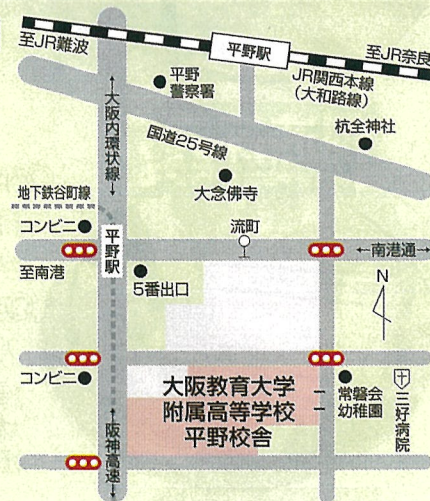

### 【内容】

教育課程と授業、進路指導と進学実績、学校行事、部活動、過年度入学試験、施設見学など

### 【交通】

〒547-0032  
 大阪市平野区流町2丁目1番24号  
 ●地下鉄谷町線平野駅  
 南東約400m 徒歩5分  
 ●JR大和路線平野駅  
 南約1400m 徒歩18分

### 【案内図】