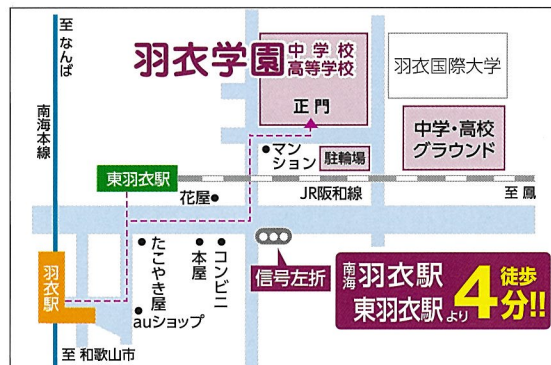

体験プログラムは
WEBよりお申込みください!!

校内施設&クラブ見学

自由
見学

14:30~

MAP片手に自由に学校を見学していただけます。

※一部のクラブは公式戦出場のため、校内で活動していない場合がありますのでご了承ください。

詳しくはWEBでご確認ください

お友達や
家族と一緒に

参加方法と
詳細情報は
こちらで Check!!

羽衣学園 検索

個別相談コーナー

14:30~ 保護者様のご相談も受け付けています。

2018 オープンキャンパス スケジュール

第2回 11/17(土) 午前 第3回 12/8(土) 午前

入試個別相談会

12/15(土) 午前 午後

放課後の校内見学会

10/20(日) 12/25(火) 午後

※校内には駐車スペースがございませんので、お車で越しの際は近隣のパーキングをご利用ください。

羽衣学園高等学校

〒592-0003 大阪府高石市東羽衣1丁目11番57号 TEL 072-265-7561(代) FAX 072-262-3385

通学便利!! なんば・天王寺より 約20分!

南海「羽衣」駅・JR「東羽衣」駅下車 徒歩約4分

自転車通学OK

駐輪場
完備

オープンキャンパスへは
自転車でご来校いただけます