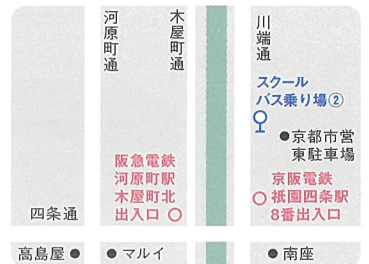

入試説明

個別相談

クリスマス
入試説明会の
申し込みは
こちらから

ノートルダム女学院

検索

※システム・操作に関するお問い合わせは、インターネットイベントサイト画面「お問合せ先」より24時間受け付けております。

ご来校記念
オリジナル蛍光ペンを
プレゼント!

※画像はイメージです。

【本校までのアクセス】

本校周辺は道路が狭く、また駐車場がございませんので、ご来校はスクールバス(無料)をご利用ください。

① スクールバス
蹴上
バス乗り場
当日の発車時刻
12月8日(土)
12:55・13:15
13:20
12月9日(日)
8:55・9:15
9:20

○地下鉄東西線[蹴上駅]2番出入口より横断歩道を渡り、ウェスティン都ホテル京都向かい側

② スクールバス
四條
バス乗り場
当日の発車時刻
12月8日(土)
12:45・13:20
12月9日(日)
8:45・9:20

○京阪電鉄[祇園四條駅]8番出入口すぐ
○阪急電鉄[河原町駅]木屋町北出入口から徒歩約3分

スクールバス
川端四条(河原町)より **18分**
蹴上より **12分**

トワイライト 入試説明会

当日はお車で
ご来校も可能です

個別相談

入試直前、最後の個別相談会です。

いつもより、少し遅いお時間まで行っていますので、是非ご参加ください。

12/14 (fri).21 (fri)
16:00~20:00 [お申し込み要][会場:本校]