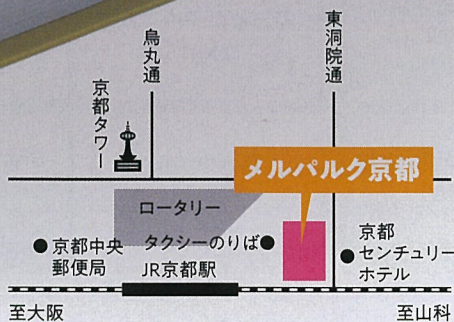

2019
KYOTO

京都の私立中学校23校がお待ちしています!

ABC

個人相談
コーナー

パンフレット
コーナー

ミニ説明会
各校30分×2回実施
※裏面参照

yz

2019.4.21^{10:00-16:00} sun

in メルパルク京都6F

一燈園中学校
大谷中学校
京都学園中学校
同志社中学校
花園中学校
東山中学校

龍谷大学付属平安中学校
洛星中学校
洛南高等学校附属中学校
立命館中学校
京都文教中学校
京都女子中学校

京都精華学園中学校
京都橘中学校
京都光華中学校
京都産業大学附属中学校
京都聖母学院中学校
同志社女子中学校

ノートルダム女学院中学校
平安女学院中学校
立命館宇治中学校
同志社国際中学校
京都国際中学校

主催: 京都府私立中学高等学校連合会
電話 075-344-0385