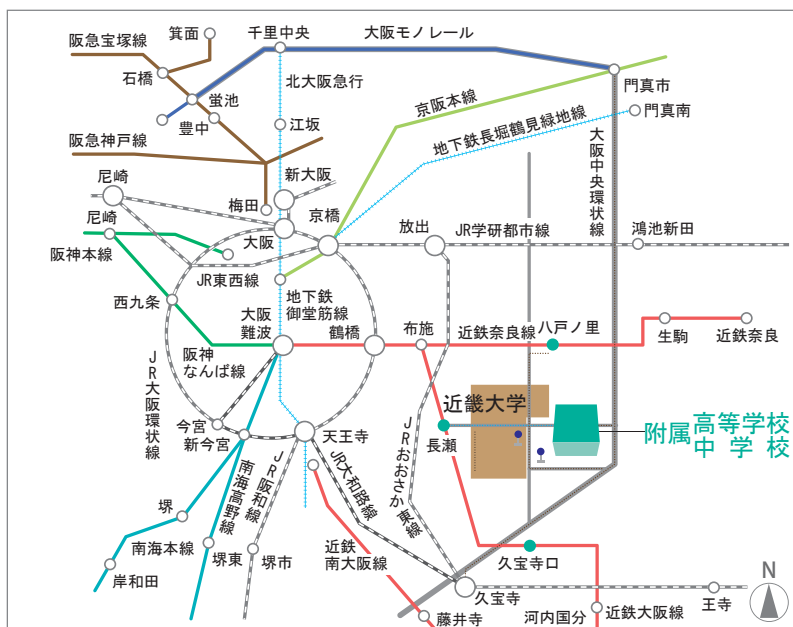

9時00分～10時00分 近畿大学B館 階段講義室
11時00分～12時00分
プレテスト解説会 <要申込：各回150人限定>
プレテストをしっかりと復習しましょう。
*保護者対象入試攻略会同時開催 <要申込：各回150人限定>

9月1日受付開始予定

12/8
(土)

14時30分～16時00分 近畿大学B館 階段講義室
第2回学校説明会
*個別相談・施設見学も実施いたします。

14時30分～16時00分 近畿大学B館 階段講義室
第3回学校説明会
*平成25年度入試募集要項もご説明いたします。

- ◎申込が必要なイベントがあります。申込の方法・締切・申込状況等は、本校ホームページでご確認ください。
- ◎校内に駐車スペースがございませんので、自家用車でのご来校はご遠慮ください。公共の交通機関または本校送迎バスをご利用ください。
*イベントによって送迎バスの有無が異なります。詳細は、本校ホームページでご確認ください。

詳しくはWEBへ

近大附属

ご来校を心よりお待ちしております。

交通案内

- 近鉄大阪線 長瀬駅から徒歩約20分
- 近鉄奈良線 八戸ノ里駅から徒歩約20分または路線バス約10分上小阪住宅前下車